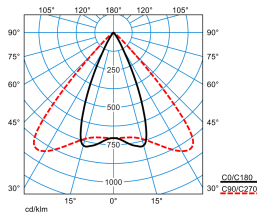

E-Line PRO 78 Grado WRS-DF84 30-BC M51 ET 03 03

UGR I = 26,6
UGR q = 11,9
DIN 5040: A70
UTE: 0.95 A
DLOR: 100 %
ULOR: 0 %
CEN Flux Code: 93 100 100 100 95

Lieferbares Zubehör