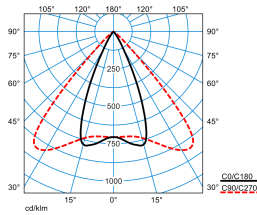

Lichtverteilungskurven

E-Line PRO 78 Grado WRS-DF84 30-BC M51 ET 03 Blank

UGR I = 26,6
UGR q = 11,9
DIN 5040: A70
UTE: 0.95 A
DLOR: 100 %
ULOR: 0 %
CEN Flux Code: 93 100 100 100 95