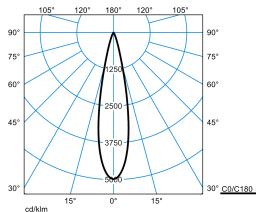

E-Line PRO 78 Lentyp L-SP 20-EC M39 ET 05 Blank

UGR I = 7,9
UGR q = 7,9
DIN 5040: A80
UTE: 0.83 A
DLOR: 83 %
ULOR: 0 %
CEN Flux Code: 99 100 100 100 83

Accessoires commercialisés

Article	Description
078 Ks 05 8497900	Embout frontal comme terminaison d'une application de ligne continue d'une ligne E-Line PRO IP20. En plastique, noir.
078 BL L37 05 8479900	Plaque de recouvrement pour la ligne E-Line Pro système de ligne continue. En PVC. Couleur noir (similaire à RAL 9005). Longueur 368,5 mm.
078 BL L75 05 8480200	Plaque de recouvrement pour la ligne E-Line Pro système de ligne continue. En PVC. Couleur noir (similaire à RAL 9005). Longueur 737 mm.
078 BL L112 05 8480500	Plaque de recouvrement pour la ligne E-Line Pro système de ligne continue. En PVC. Couleur noir (similaire à RAL 9005). Longueur 1106 mm.
078 BL L150 05 8480800	Plaque de recouvrement pour la ligne E-Line Pro système de ligne continue. En PVC. Couleur noir (similaire à RAL 9005). Longueur 1475 mm.
078 BL L187 05 8481100	Plaque de recouvrement pour la ligne E-Line Pro système de ligne continue. En PVC. Couleur noir (similaire à RAL 9005). Longueur 1843 mm.
078 BL L225 05 8481400	Plaque de recouvrement pour la ligne E-Line Pro système de ligne continue. En PVC. Couleur noir (similaire à RAL 9005). Longueur 2213 mm.
078IP50 BL-M 5-pol L37 05 8338600	Plaque de recouvrement pour la ligne E-Line Pro système de ligne continue. En tôle d'acier. Couleur noir (similaire à RAL 9005). Longueur 368 mm.
078IP50 BL-M 5-pol L75 05 8338700	Plaque de recouvrement pour la ligne E-Line Pro système de ligne continue. En tôle d'acier. Couleur noir (similaire à RAL 9005). Longueur 737 mm.
078IP50 BL-M 5-pol L112 05 8338800	Plaque de recouvrement pour la ligne E-Line Pro système de ligne continue. En tôle d'acier. Couleur noir (similaire à RAL 9005). Longueur 1106 mm.
078IP50 BL-M 5-pol L150 05 8338900	Plaque de recouvrement pour la ligne E-Line Pro système de ligne continue. En tôle d'acier. Couleur noir (similaire à RAL 9005). Longueur 1474 mm.
078IP50 BL-M 5-pol L187 05 8339000	Plaque de recouvrement pour la ligne E-Line Pro système de ligne continue. En tôle d'acier. Couleur noir (similaire à RAL 9005). Longueur 1843 mm.