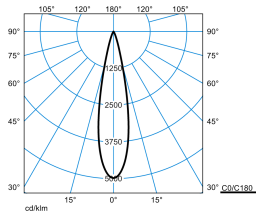

courbes photométriques

E-Line PRO 78 Lentyp L-SP 20-EC M39 ET 05 05

UGR I = 7,9
 UGR q = 7,9
 DIN 5040: A80
 UTE: 0.83 A
 DLOR: 83 %
 ULOR: 0 %
 CEN Flux Code: 99 100 100 100 83

E-Line PRO 78 Lentyp L-SP 20-EC M39 ET 05 Blank