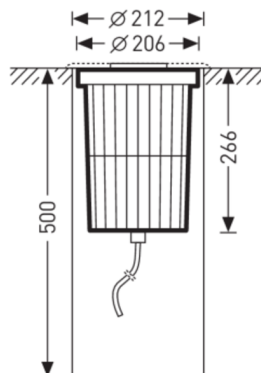

**08520PR**

 $\varnothing 224$ 
**08520PQ**

 $\varnothing 224$ 
**8521...**

**Produktmerkmale und Kenndaten**

<b>Anwendungsbereich</b>	Fußgängerzonen Arkaden Passagen Wege in Park- und Grünanlagen Wohnanlagen Treppenanlagen Zugänge Parkplätze Licht ums Gebäude Anstrahlungen
<b>Leuchtentyp</b>	Bodeneinbaustrahler für Akzentbeleuchtung, begeh- und überrollbar.
<b>Leuchtmittel</b>	LED-System mit 9 LED.
<b>Montageart</b>	Outdoor Bodeneinbau
<b>Light Engine</b>	Normalprodukt
<b>Bemessungslichtstrom</b>	1200 lm
<b>Anschlussleistung</b>	19,00 W
<b>Lichtausbeute</b>	63 lm/W
<b>LED-Lebensdauer</b>	L80 (25 °C) = 50.000 h
<b>Farbtoleranz</b>	3 SDCM
<b>Photobiologische Klasse</b>	Gruppe 1 - geringes Risiko
<b>Leuchtenfarbe</b>	RAL9005 Tiefschwarz
<b>Leuchtenkörper</b>	Strahlergehäuse aus Aluminium-Druckguss.
<b>Elektrische Ausführung</b>	Mit elektronischem Betriebsgerät, schaltbar.
<b>Stoßspannungsfestigkeit (Differential Mode)</b>	2 kV
<b>Stoßspannungsfestigkeit (Common Mode)</b>	1 kV
<b>Anschlussart</b>	Anschlussleitung
<b>Bemessungsfrequenz</b>	0/50/60 Hz
<b>Bemessungsspannung</b>	230 - 240 V
<b>Klirrfaktor (THD) &lt; %</b>	10 %
<b>Schutzart</b>	IP68
<b>Schutzklasse</b>	I
<b>Schlagfestigkeit IK</b>	IK10
<b>Glühdrahtbeständigkeit</b>	650 °C
<b>Umgebungstemperatur</b>	25 °C
<b>Max. Leuchten an B10</b>	50
<b>Max. Leuchten an B16</b>	80
<b>Max. Leuchten an C10</b>	50
<b>Max. Leuchten an C16</b>	80
<b>Höhe-Netto</b>	266 mm
<b>Außendurchmesser</b>	224 mm
<b>Einbauhöhe</b>	500 mm
<b>Gewicht</b>	3,8 kg
<b>Einbaudurchmesser</b>	213 mm