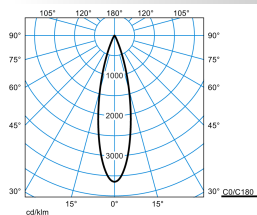

courbes photométriques

E-Line PRO 78 LentyP L-MF 20-EC M39 ET 03 03

UGR I = 9,2
 UGR q = 9,2
 DIN 5040: A80
 UTE: 0.83 A
 DLOR: 83 %
 ULOR: 0 %
 CEN Flux Code: 98 100 100 100 83

E-Line PRO 78 LentyP L-MF 20-EC M39 ET 03 Blank