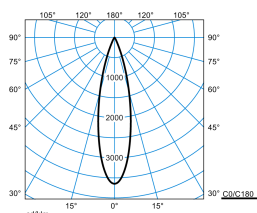

courbes photométriques

E-Line PRO 78 LentyP L-MF 20-EC M39 ET 03 03

UGR I = 9,2
 UGR q = 9,2
 DIN 5040: A80
 UTE: 0.83 A
 DLOR: 83 %
 ULOR: 0 %
 CEN Flux Code: 98 100 100 100 83

E-Line PRO 78 LentyP L-MF 20-EC M39 ET 03 Blank