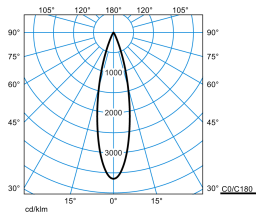

E-Line PRO 78 Lentyp L-MF 40-EC M39 ET 05 05

UGR I = 11,7
UGR q = 11,7
DIN 5040: A80
UTE: 0.83 A
DLOR: 83 %
ULOR: 0 %
CEN Flux Code: 98 100 100 100 83

Accessoires commercialisés

Article	Description
078 Ks 05 8497900	Embout frontal comme terminaison d'une application de ligne continue d'une ligne E-Line PRO IP20. En plastique, noir.
078 BL L37 05 8479900	Plaque de recouvrement pour la ligne E-Line Pro système de ligne continue. En PVC. Couleur noir (similaire à RAL 9005). Longueur 368,5 mm.
078 BL L75 05 8480200	Plaque de recouvrement pour la ligne E-Line Pro système de ligne continue. En PVC. Couleur noir (similaire à RAL 9005). Longueur 737 mm.
078 BL L112 05 8480500	Plaque de recouvrement pour la ligne E-Line Pro système de ligne continue. En PVC. Couleur noir (similaire à RAL 9005). Longueur 1106 mm.
078 BL L150 05 8480800	Plaque de recouvrement pour la ligne E-Line Pro système de ligne continue. En PVC. Couleur noir (similaire à RAL 9005). Longueur 1475 mm.
078 BL L187 05 8481100	Plaque de recouvrement pour la ligne E-Line Pro système de ligne continue. En PVC. Couleur noir (similaire à RAL 9005). Longueur 1843 mm.
078 BL L225 05 8481400	Plaque de recouvrement pour la ligne E-Line Pro système de ligne continue. En PVC. Couleur noir (similaire à RAL 9005). Longueur 2213 mm.
078IP50 BL-M 5-pol L37 05 8338600	Plaque de recouvrement pour la ligne E-Line Pro système de ligne continue. En tôle d'acier. Couleur noir (similaire à RAL 9005). Longueur 368 mm.
078IP50 BL-M 5-pol L75 05 8338700	Plaque de recouvrement pour la ligne E-Line Pro système de ligne continue. En tôle d'acier. Couleur noir (similaire à RAL 9005). Longueur 737 mm.
078IP50 BL-M 5-pol L112 05 8338800	Plaque de recouvrement pour la ligne E-Line Pro système de ligne continue. En tôle d'acier. Couleur noir (similaire à RAL 9005). Longueur 1106 mm.
078IP50 BL-M 5-pol L150 05 8338900	Plaque de recouvrement pour la ligne E-Line Pro système de ligne continue. En tôle d'acier. Couleur noir (similaire à RAL 9005). Longueur 1474 mm.
078IP50 BL-M 5-pol L187 05 8339000	Plaque de recouvrement pour la ligne E-Line Pro système de ligne continue. En tôle d'acier. Couleur noir (similaire à RAL 9005). Longueur 1843 mm.