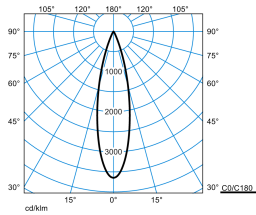

courbes photométriques

E-Line PRO 78 Lentyp L-MF 40-EC M39 ET 05 Blank

UGR I = 11,7
UGR q = 11,7
DIN 5040: A80
UTE: 0.83 A
DLOR: 83 %
ULOR: 0 %
CEN Flux Code: 98 100 100 100 83