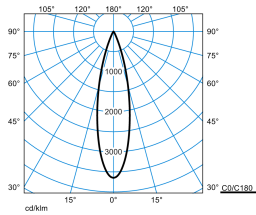

courbes photométriques

E-Line PRO 78 Lentyp L-MF 20-EC M39 ET 05 05

UGR I = 9,2
UGR q = 9,2
DIN 5040: A80
UTE: 0.83 A
DLOR: 83 %
ULOR: 0 %
CEN Flux Code: 98 100 100 100 83