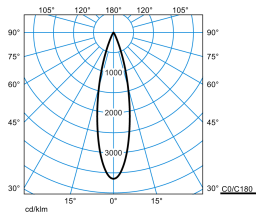

E-Line PRO 78 Lentyp L-MF 20-EC M39 ET 05 Blank

UGR I = 9,2
UGR q = 9,2
DIN 5040: A80
UTE: 0.83 A
DLOR: 83 %
ULOR: 0 %
CEN Flux Code: 98 100 100 100 83

Accessoires commercialisés

Article	Description
078 Ks 05 8497900	Embout frontal comme terminaison d'une application de ligne continue d'une ligne E-Line PRO IP20. En plastique, noir.
078 BL L37 05 8479900	Plaque de recouvrement pour la ligne E-Line Pro système de ligne continue. En PVC. Couleur noir (similaire à RAL 9005). Longueur 368,5 mm.
078 BL L75 05 8480200	Plaque de recouvrement pour la ligne E-Line Pro système de ligne continue. En PVC. Couleur noir (similaire à RAL 9005). Longueur 737 mm.
078 BL L112 05 8480500	Plaque de recouvrement pour la ligne E-Line Pro système de ligne continue. En PVC. Couleur noir (similaire à RAL 9005). Longueur 1106 mm.
078 BL L150 05 8480800	Plaque de recouvrement pour la ligne E-Line Pro système de ligne continue. En PVC. Couleur noir (similaire à RAL 9005). Longueur 1475 mm.
078 BL L187 05 8481100	Plaque de recouvrement pour la ligne E-Line Pro système de ligne continue. En PVC. Couleur noir (similaire à RAL 9005). Longueur 1843 mm.
078 BL L225 05 8481400	Plaque de recouvrement pour la ligne E-Line Pro système de ligne continue. En PVC. Couleur noir (similaire à RAL 9005). Longueur 2213 mm.
078IP50 BL-M 5-pol L37 05 8338600	Plaque de recouvrement pour la ligne E-Line Pro système de ligne continue. En tôle d'acier. Couleur noir (similaire à RAL 9005). Longueur 368 mm.
078IP50 BL-M 5-pol L75 05 8338700	Plaque de recouvrement pour la ligne E-Line Pro système de ligne continue. En tôle d'acier. Couleur noir (similaire à RAL 9005). Longueur 737 mm.
078IP50 BL-M 5-pol L112 05 8338800	Plaque de recouvrement pour la ligne E-Line Pro système de ligne continue. En tôle d'acier. Couleur noir (similaire à RAL 9005). Longueur 1106 mm.
078IP50 BL-M 5-pol L150 05 8338900	Plaque de recouvrement pour la ligne E-Line Pro système de ligne continue. En tôle d'acier. Couleur noir (similaire à RAL 9005). Longueur 1474 mm.
078IP50 BL-M 5-pol L187 05 8339000	Plaque de recouvrement pour la ligne E-Line Pro système de ligne continue. En tôle d'acier. Couleur noir (similaire à RAL 9005). Longueur 1843 mm.