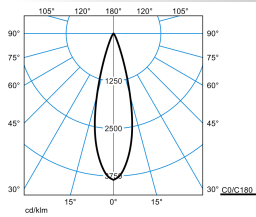

Produktmerkmale und Kenndaten

Anwendungsbereich	Akzentbeleuchtung Anstrahlungen Fußgängerzonen Lagerplätze
Leuchtentyp	LED-Kompakt-Strahler für Akzentbeleuchtung.
Leuchtmittel	Mit LED-Linsensystem. Anzahl der LED: 18.
Montageart	Mastanbau Richtmontage
Lichtverteilungskurve	rota.sym mittelbreitstrahl(RM)
FWHM	27,80 °
Light Engine	Normalprodukt
Bemessungslichtstrom	2800 lm
Anschlussleistung	55,00 W
Lichtausbeute	51 lm/W
Farbtoleranz	4 SDCM
Photobiologische Klasse	Gruppe 0 - kein Risiko
Leuchtenfarbe	DB703 Anthrazit
Leuchtenkörper	Strahlergehäuse aus Aluminium-Druckguss.
Elektrische Ausführung	Mit elektronischem Betriebsgerät, schaltbar.
Stoßspannungsfestigkeit (Differential Mode)	1 kV
Stoßspannungsfestigkeit (Common Mode)	2 kV
Anschlussart	Anschlussleitung
Bemessungsspannung	220 - 240 V
Bemessungsfrequenz	50/60 Hz
Klirrfaktor (THD) < %	10 %
Schutzart	IP65
Schutzart Lampenraum	IP65
Schutzklasse	I
Schlagfestigkeit IK	IK06
Glühdrahtbeständigkeit	850 °C
Umgebungstemperatur	25 °C
Max. Leuchten an B10	19
Max. Leuchten an B16	30
Max. Leuchten an C10	31
Max. Leuchten an C16	51
Länge-Netto	320 mm
Breite-Netto	201 mm
Höhe-Netto	263 mm
Gewicht	6,1 kg

Lichtverteilungskurven

Faciella 20 RM1L/2800-green 1G1 TX046247

 UGR I = 10,8
 UGR q = 10,8
 DIN 5040: A80
 UTE: 1.00 A
 DLOR: 100 %
 ULOR: 0 %
 CEN Flux Code: 96 99 100 100 100

Lieferbares Zubehör

Material	Bezeichnung
 0860MS 5134300	Mastbrücke aus Edelstahl.
 Faciella 15/20 ES 6332300	Faciella 15/20 Erdspeiß.
 Faciella MB 60 6332400	Mastbefestigung für Kompaktstrahler Faciella, Ø 60 mm.
 Faciella MB 102 6332500	Mastbefestigung für Kompaktstrahler Faciella, Ø 102 mm.
 Faciella MS 6688700	Mastbrücke aus Edelstahl.
 Faciella 20 ZFM 6904900	Filter aus gehärtetem Glas, matt.
 Faciella 20 ZZB 6905000	Zylinderblende aus Aluminium.
 Faciella MB 76 7322400	Mastbefestigung für Kompaktstrahler Faciella, Ø 76 mm.