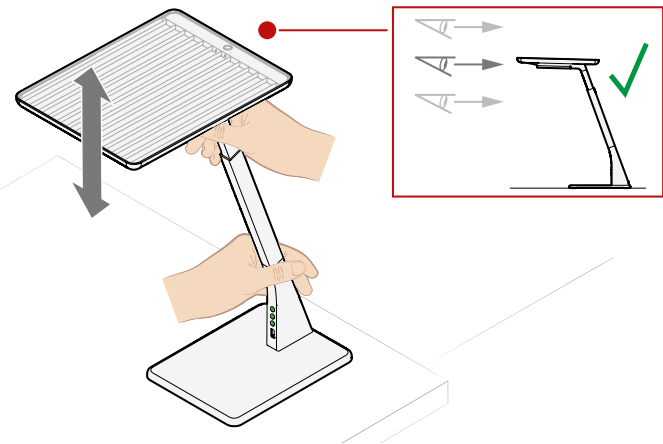

DE KURZANLEITUNG
EN QUICK START GUIDE

BICULT LED

10259164 | 220519

01

LEUCHTENKOPF JUSTIEREN ADJUSTING THE LUMINAIRE HEAD

BICULT LED

10259164 | 220519 | © trilux.com

02