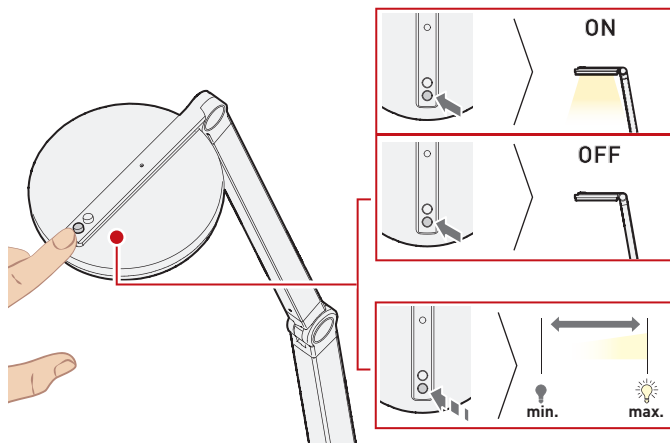

01

CULTEGA T COM ... TW ...
CULTEGA T SMC ... TW ...

LICHT STEUERN
CONTROLLING THE LIGHT

CULTEGA LED

10261367 | 241021 | © trilux.com

02

CULTEGA T COM ... TW ...
CULTEGA T SMC ... TW ...

HCL | LICHTFARBE EINSTELLEN
HCL | SETTING THE LIGHT COLOUR