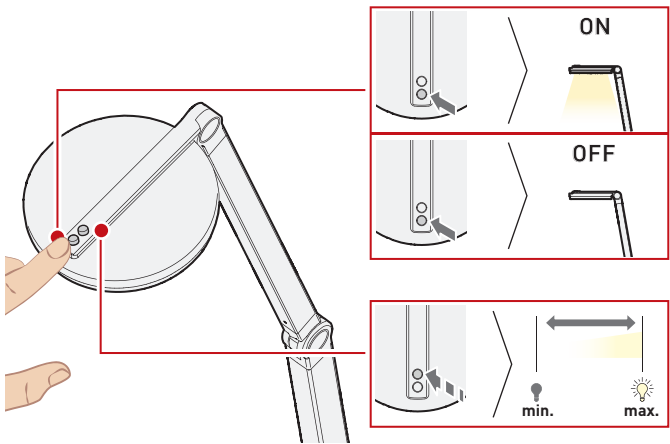

DE KURZANLEITUNG
EN QUICK START GUIDE

CULTEGA LED

10261367 | 241021

01

CULTEGA T COM ...

LICHT STEUERN
CONTROLLING THE LIGHT

CULTEGA LED

10261367 | 241021 | © trilux.com