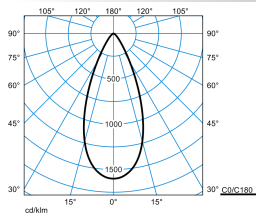

Lichtverteilungskurven

Faciella 15 RB2L/1300-green 1G1

DIN 5040: A70
UTE: 1.00 A
DLOR: 100 %
ULOR: 0 %
CEN Flux Code: 90 98 100 100 100

Lieferbares Zubehör

Material	Bezeichnung
0860MS D50-90 5134300	Mastschelle aus Edelstahl.
Faciella 15/20 ES 6332300	Faciella 15/20 Erdspeiß.
Faciella MB 60 6332400	Mastbefestigung für Kompaktstrahler Faciella, Ø 60 mm.
Faciella MB 102 6332500	Mastbefestigung für Kompaktstrahler Faciella, Ø 102 mm.
Faciella MS D50-90 6688700	Mastschelle aus Edelstahl.
Faciella 15 ZFM 6904600	Filter aus gehärtetem Glas, matt. Zur Erhöhung der Gleichmäßigkeit der Lichtverteilung auf eine zu beleuchtende Fläche. Für Leuchtentyp Faciella 15.
Faciella 15 ZFB 6904700	Zylinderblende aus Aluminium. Zur Reduzierung von Streulicht. Mit 2 Schrauben aus Edelstahl auf dem Druckgussrahmen zu befestigen. Farbe schwarz, hochwetterfest. Für Leuchtentyp Faciella 15.
Altigo G2 Mini Connector IP68 6968300	Schnellanschluss-System IP68,
Faciella MB 76 7322400	Mastbefestigung für Kompaktstrahler Faciella, Ø 76 mm.

Ausschreibungstext