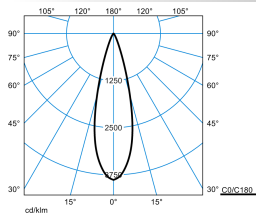

**Lichtverteilungskurven**

**8511RMS1L/500-amber 1G1**

DIN 5040: A80  
 UTE: 1.00 A  
 DLOR: 100 %  
 ULOR: 0 %  
 CEN Flux Code: 97 99 100 100 100

**Lieferbares Zubehör**

Material	Bezeichnung
<b>08510D Ersatzdichtung</b> 4331400	Ersatzdichtung.
 <b>08510PR Edelstahlabschlussplatte rund</b> 4331600	Edelstahlabschlussplatte, rund.
 <b>08510PQ Edelstahlabschlusspl quadratisch</b> 4331700	Edelstahlabschlussplatte, quadratisch.
<b>08510GR Glas rutschhemmend</b> 4332200	Abschlussglas, rutschhemmend.
 <b>08511 ET</b> 6378800	Bodeneinbautopf aus witterungsbeständigem PVC-Rohr.
 <b>08511 ETE</b> 6378900	Bodeneinbautopf aus witterungsbeständigem PVC-Rohr.
 <b>Lutera 100 ZFM</b> 7005400	Für LED-Bodeneinbaustrahler Lutera 100.
<b>08511 ZS Zubehör Strahler</b> 7098100	Zur Verwendung der Bodeneinbauleuchte 8511... als Anbaustrahler.