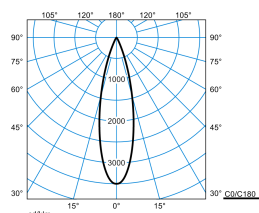

E-Line PRO 78 Lentyp L-MF 35-BF M54 ET 03 03

UGR I = 11,0
UGR q = 11,0
DIN 5040: A80
UTE: 0.85 A
DLOR: 100 %
ULOR: 0 %
CEN Flux Code: 98 100 100 100 85

Accessoires commercialisés