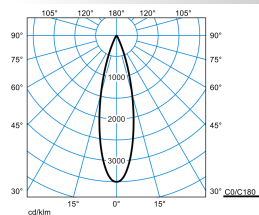

courbes photométriques

E-Line PRO 78 Lentyp L-MF 35-BF M54 ET 03 Blank

UGR I = 11,0
UGR q = 11,0
DIN 5040: A80
UTE: 0.85 A
DLOR: 100 %
ULOR: 0 %
CEN Flux Code: 98 100 100 100 85