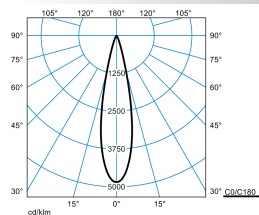

courbes photométriques

E-Line PRO 78 Lentyp L-SP 35-BF M54 ETDD 05 05

UGR I = 9,5
UGR q = 9,5
DIN 5040: A80
UTE: 0.85 A
DLOR: 100 %
ULOR: 0 %
CEN Flux Code: 99 100 100 100 85