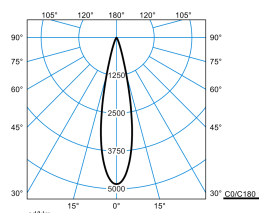

E-Line PRO 78 Lentyp L-SP 35-BF M54 ETDD 05 Blank

UGR I = 9,5
UGR q = 9,5
DIN 5040: A80
UTE: 0.85 A
DLOR: 100 %
ULOR: 0 %
CEN Flux Code: 99 100 100 100 85

Accessoires commercialisés

Article	Description
078 Ks 05 8497900	Embout frontal comme terminaison d'une application de ligne continue d'une ligne E-Line PRO IP20. En plastique, noir.
078 BL L37 05 8479900	Plaque de recouvrement pour la ligne E-Line Pro système de ligne continue. En PVC. Couleur noir (similaire à RAL 9005). Longueur 368,5 mm.
078 BL L75 05 8480200	Plaque de recouvrement pour la ligne E-Line Pro système de ligne continue. En PVC. Couleur noir (similaire à RAL 9005). Longueur 737 mm.
078 BL L112 05 8480500	Plaque de recouvrement pour la ligne E-Line Pro système de ligne continue. En PVC. Couleur noir (similaire à RAL 9005). Longueur 1106 mm.
078 BL L150 05 8480800	Plaque de recouvrement pour la ligne E-Line Pro système de ligne continue. En PVC. Couleur noir (similaire à RAL 9005). Longueur 1475 mm.
078 BL L187 05 8481100	Plaque de recouvrement pour la ligne E-Line Pro système de ligne continue. En PVC. Couleur noir (similaire à RAL 9005). Longueur 1843 mm.
078 BL L225 05 8481400	Plaque de recouvrement pour la ligne E-Line Pro système de ligne continue. En PVC. Couleur noir (similaire à RAL 9005). Longueur 2213 mm.
078IP50 BL-M 5-pol L37 05 8338600	Plaque de recouvrement pour la ligne E-Line Pro système de ligne continue. En tôle d'acier. Couleur noir (similaire à RAL 9005). Longueur 368 mm.
078IP50 BL-M 5-pol L75 05 8338700	Plaque de recouvrement pour la ligne E-Line Pro système de ligne continue. En tôle d'acier. Couleur noir (similaire à RAL 9005). Longueur 737 mm.
078IP50 BL-M 5-pol L112 05 8338800	Plaque de recouvrement pour la ligne E-Line Pro système de ligne continue. En tôle d'acier. Couleur noir (similaire à RAL 9005). Longueur 1106 mm.
078IP50 BL-M 5-pol L150 05 8338900	Plaque de recouvrement pour la ligne E-Line Pro système de ligne continue. En tôle d'acier. Couleur noir (similaire à RAL 9005). Longueur 1474 mm.
078IP50 BL-M 5-pol L187 05 8339000	Plaque de recouvrement pour la ligne E-Line Pro système de ligne continue. En tôle d'acier. Couleur noir (similaire à RAL 9005). Longueur 1843 mm.