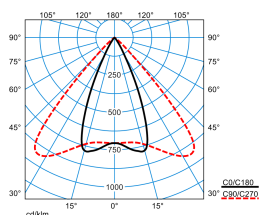

E-Line PRO 78 Grado WRS-DF84 30-BC M51 ET 05 Blank

UGR I = 26,6
UGR q = 11,9
DIN 5040: A70
UTE: 0.95 A
DLOR: 100 %
ULOR: 0 %
CEN Flux Code: 93 100 100 100 95

Accessoires commercialisés

Article	Description
078 Ks 05 8497900	Embout frontal comme terminaison d'une application de ligne continue d'une ligne E-Line PRO IP20. En plastique, noir.
078 BL L37 05 8479900	Plaque de recouvrement pour la ligne E-Line Pro système de ligne continue. En PVC. Couleur noir (similaire à RAL 9005). Longueur 368,5 mm.
078 BL L75 05 8480200	Plaque de recouvrement pour la ligne E-Line Pro système de ligne continue. En PVC. Couleur noir (similaire à RAL 9005). Longueur 737 mm.
078 BL L112 05 8480500	Plaque de recouvrement pour la ligne E-Line Pro système de ligne continue. En PVC. Couleur noir (similaire à RAL 9005). Longueur 1106 mm.
078 BL L150 05 8480800	Plaque de recouvrement pour la ligne E-Line Pro système de ligne continue. En PVC. Couleur noir (similaire à RAL 9005). Longueur 1475 mm.
078 BL L187 05 8481100	Plaque de recouvrement pour la ligne E-Line Pro système de ligne continue. En PVC. Couleur noir (similaire à RAL 9005). Longueur 1843 mm.
078 BL L225 05 8481400	Plaque de recouvrement pour la ligne E-Line Pro système de ligne continue. En PVC. Couleur noir (similaire à RAL 9005). Longueur 2213 mm.
078IP50 BL-M 5-pol L37 05 8338600	Plaque de recouvrement pour la ligne E-Line Pro système de ligne continue. En tôle d'acier. Couleur noir (similaire à RAL 9005). Longueur 368 mm.
078IP50 BL-M 5-pol L75 05 8338700	Plaque de recouvrement pour la ligne E-Line Pro système de ligne continue. En tôle d'acier. Couleur noir (similaire à RAL 9005). Longueur 737 mm.
078IP50 BL-M 5-pol L112 05 8338800	Plaque de recouvrement pour la ligne E-Line Pro système de ligne continue. En tôle d'acier. Couleur noir (similaire à RAL 9005). Longueur 1106 mm.
078IP50 BL-M 5-pol L150 05 8338900	Plaque de recouvrement pour la ligne E-Line Pro système de ligne continue. En tôle d'acier. Couleur noir (similaire à RAL 9005). Longueur 1474 mm.
078IP50 BL-M 5-pol L187 05 8339000	Plaque de recouvrement pour la ligne E-Line Pro système de ligne continue. En tôle d'acier. Couleur noir (similaire à RAL 9005). Longueur 1843 mm.