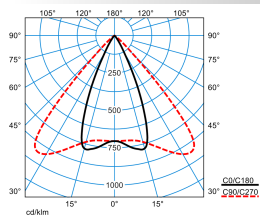

courbes photométriques

E-Line PRO 78 Grado WRS-DF84 30-BC M51 ET 05 05

UGR I = 26,6
UGR q = 11,9
DIN 5040: A70
UTE: 0.95 A
DLOR: 100 %
ULOR: 0 %
CEN Flux Code: 93 100 100 100 95