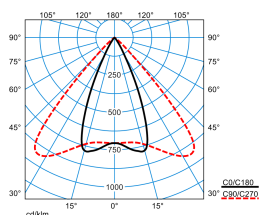

E-Line PRO 78 Grado WRS-DF84 50-835 M42 ETDD 05 05

UGR I = 28,5
UGR q = 13,8
DIN 5040: A70
UTE: 0.95 A
DLOR: 100 %
ULOR: 0 %
CEN Flux Code: 93 100 100 100 95

Accessoires commercialisés

Article	Description
078 Ks 05 8497900	Embout frontal comme terminaison d'une application de ligne continue d'une ligne E-Line PRO IP20. En plastique, noir.
078 BL L37 05 8479900	Plaque de recouvrement pour la ligne E-Line Pro système de ligne continue. En PVC. Couleur noir (similaire à RAL 9005). Longueur 368,5 mm.
078 BL L75 05 8480200	Plaque de recouvrement pour la ligne E-Line Pro système de ligne continue. En PVC. Couleur noir (similaire à RAL 9005). Longueur 737 mm.
078 BL L112 05 8480500	Plaque de recouvrement pour la ligne E-Line Pro système de ligne continue. En PVC. Couleur noir (similaire à RAL 9005). Longueur 1106 mm.
078 BL L150 05 8480800	Plaque de recouvrement pour la ligne E-Line Pro système de ligne continue. En PVC. Couleur noir (similaire à RAL 9005). Longueur 1475 mm.
078 BL L187 05 8481100	Plaque de recouvrement pour la ligne E-Line Pro système de ligne continue. En PVC. Couleur noir (similaire à RAL 9005). Longueur 1843 mm.
078 BL L225 05 8481400	Plaque de recouvrement pour la ligne E-Line Pro système de ligne continue. En PVC. Couleur noir (similaire à RAL 9005). Longueur 2213 mm.
078IP50 BL-M 5-pol L37 05 8338600	Plaque de recouvrement pour la ligne E-Line Pro système de ligne continue. En tôle d'acier. Couleur noir (similaire à RAL 9005). Longueur 368 mm.
078IP50 BL-M 5-pol L75 05 8338700	Plaque de recouvrement pour la ligne E-Line Pro système de ligne continue. En tôle d'acier. Couleur noir (similaire à RAL 9005). Longueur 737 mm.
078IP50 BL-M 5-pol L112 05 8338800	Plaque de recouvrement pour la ligne E-Line Pro système de ligne continue. En tôle d'acier. Couleur noir (similaire à RAL 9005). Longueur 1106 mm.
078IP50 BL-M 5-pol L150 05 8338900	Plaque de recouvrement pour la ligne E-Line Pro système de ligne continue. En tôle d'acier. Couleur noir (similaire à RAL 9005). Longueur 1474 mm.
078IP50 BL-M 5-pol L187 05 8339000	Plaque de recouvrement pour la ligne E-Line Pro système de ligne continue. En tôle d'acier. Couleur noir (similaire à RAL 9005). Longueur 1843 mm.