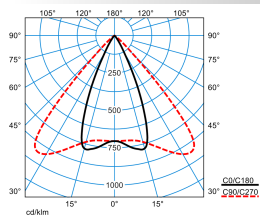

courbes photométriques

E-Line PRO 78 Grado WRS-DF84 50-835 M42 ETDD 05 Blank

UGR I = 28,5
UGR q = 13,8
DIN 5040: A70
UTE: 0.95 A
DLOR: 100 %
ULOR: 0 %
CEN Flux Code: 93 100 100 100 95