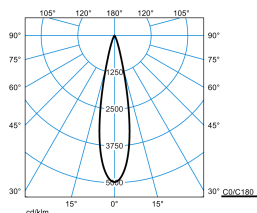

E-Line PRO 78 Lentyp L-SP 40-840 M35 ET 03 03

UGR I = 10,3
UGR q = 10,3
DIN 5040: A80
UTE: 0.83 A
DLOR: 83 %
ULOR: 0 %
CEN Flux Code: 99 100 100 100 83

Accessoires commercialisés