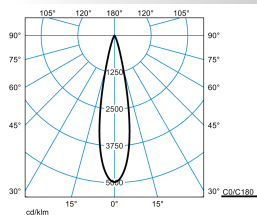

courbes photométriques

E-Line PRO 78 Lentyp L-SP 40-840 M35 ET 03 Blank

UGR I = 10,3
UGR q = 10,3
DIN 5040: A80
UTE: 0.83 A
DLOR: 83 %
ULOR: 0 %
CEN Flux Code: 99 100 100 100 83