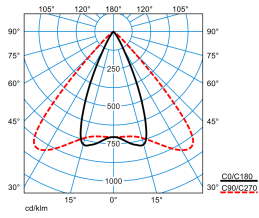

courbes photométriques

E-Line PRO 78 Grado WRS-DF84 40-EC M47 ET 05 Blank

UGR I = 27,7
UGR q = 13,0
DIN 5040: A70
UTE: 0.95 A
DLOR: 100 %
ULOR: 0 %
CEN Flux Code: 93 100 100 100 95