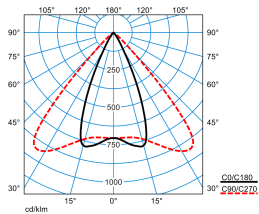

E-Line PRO 78 Grado WRS-DF84 40-EC M47 ET 05 05

UGR I = 27,7
UGR q = 13,0
DIN 5040: A70
UTE: 0.95 A
DLOR: 100 %
ULOR: 0 %
CEN Flux Code: 93 100 100 100 95

Accessoires commercialisés

Article	Description
078 Ks 05 8497900	Embout frontal comme terminaison d'une application de ligne continue d'une ligne E-Line PRO IP20. En plastique, noir.
078 BL L37 05 8479900	Plaque de recouvrement pour la ligne E-Line Pro système de ligne continue. En PVC. Couleur noir (similaire à RAL 9005). Longueur 368,5 mm.
078 BL L75 05 8480200	Plaque de recouvrement pour la ligne E-Line Pro système de ligne continue. En PVC. Couleur noir (similaire à RAL 9005). Longueur 737 mm.
078 BL L112 05 8480500	Plaque de recouvrement pour la ligne E-Line Pro système de ligne continue. En PVC. Couleur noir (similaire à RAL 9005). Longueur 1106 mm.
078 BL L150 05 8480800	Plaque de recouvrement pour la ligne E-Line Pro système de ligne continue. En PVC. Couleur noir (similaire à RAL 9005). Longueur 1475 mm.
078 BL L187 05 8481100	Plaque de recouvrement pour la ligne E-Line Pro système de ligne continue. En PVC. Couleur noir (similaire à RAL 9005). Longueur 1843 mm.
078 BL L225 05 8481400	Plaque de recouvrement pour la ligne E-Line Pro système de ligne continue. En PVC. Couleur noir (similaire à RAL 9005). Longueur 2213 mm.
078IP50 BL-M 5-pol L37 05 8338600	Plaque de recouvrement pour la ligne E-Line Pro système de ligne continue. En tôle d'acier. Couleur noir (similaire à RAL 9005). Longueur 368 mm.
078IP50 BL-M 5-pol L75 05 8338700	Plaque de recouvrement pour la ligne E-Line Pro système de ligne continue. En tôle d'acier. Couleur noir (similaire à RAL 9005). Longueur 737 mm.
078IP50 BL-M 5-pol L112 05 8338800	Plaque de recouvrement pour la ligne E-Line Pro système de ligne continue. En tôle d'acier. Couleur noir (similaire à RAL 9005). Longueur 1106 mm.
078IP50 BL-M 5-pol L150 05 8338900	Plaque de recouvrement pour la ligne E-Line Pro système de ligne continue. En tôle d'acier. Couleur noir (similaire à RAL 9005). Longueur 1474 mm.
078IP50 BL-M 5-pol L187 05 8339000	Plaque de recouvrement pour la ligne E-Line Pro système de ligne continue. En tôle d'acier. Couleur noir (similaire à RAL 9005). Longueur 1843 mm.