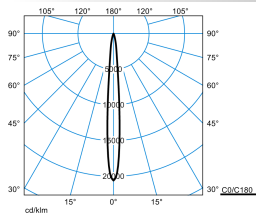

Lichtverteilungskurven

Faciella 15 RE2L/1600-green 1G1

DIN 5040: A80
UTE: 1.00 A
DLOR: 100 %
ULOR: 0 %
CEN Flux Code: 100 100 100 100 100

Lieferbares Zubehör

Material	Bezeichnung
0860MS D50-90 5134300	Mastschelle aus Edelstahl.
Faciella 15/20 ES 6332300	Faciella 15/20 Erdspieß.
Faciella MB 60 6332400	Mastbefestigung für Kompaktstrahler Faciella, Ø 60 mm.
Faciella MB 102 6332500	Mastbefestigung für Kompaktstrahler Faciella, Ø 102 mm.
Faciella MS D50-90 6688700	Mastschelle aus Edelstahl.
Faciella 15 ZRG 6904500	Rillenglas aus gehärtetem Glas. Zur Erzeugung einer bandförmigen Lichtstärkeverteilung. Für Leuchtentyp Faciella 15.
Faciella 15 ZFM 6904600	Filter aus gehärtetem Glas, matt. Zur Erhöhung der Gleichmäßigkeit der Lichtverteilung auf eine zu beleuchtende Fläche. Für Leuchtentyp Faciella 15.
Faciella 15 ZZB 6904700	Zylinderblende aus Aluminium. Zur Reduzierung von Streulicht. Mit 2 Schrauben aus Edelstahl auf dem Druckgussrahmen zu befestigen. Farbe schwarz, hochwetterfest. Für Leuchtentyp Faciella 15.
Altigo G2 Mini Connector IP68 6968300	Schnellanschluss-System IP68,
Faciella MB 76 7322400	Mastbefestigung für Kompaktstrahler Faciella, Ø 76 mm.

Ausschreibungstext