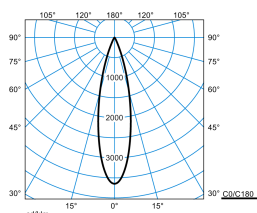

E-Line PRO 78 Lentyp L-MF 40-EC M39 ETDD 03 03

UGR I = 11,7
UGR q = 11,7
DIN 5040: A80
UTE: 0.83 A
DLOR: 83 %
ULOR: 0 %
CEN Flux Code: 98 100 100 100 83

Accessoires commercialisés