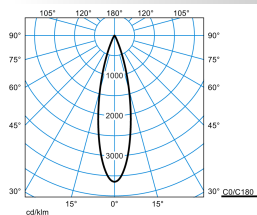

courbes photométriques

E-Line PRO 78 Lentyp L-MF 40-EC M39 ETDD 03 Blank

UGR I = 11,7
UGR q = 11,7
DIN 5040: A80
UTE: 0.83 A
DLOR: 83 %
ULOR: 0 %
CEN Flux Code: 98 100 100 100 83