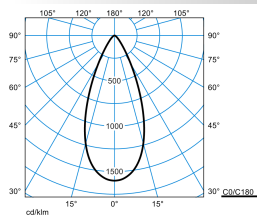

Produktmerkmale und Kenndaten

Anwendungsbereich	Akzentbeleuchtung Anstrahlungen Fußgängerzonen Lagerplätze
Leuchtentyp	Kompakt-Strahler für Akzentbeleuchtung.
Leuchtmittel	Mit LED-Linsensystem. Anzahl der LED: 9.
Montageart	Mastanbau Richtmontage
Lichtverteilungskurve	rota.sym. breitstrahlend (RB)
Farbtoleranz	4 SDCM
Photobiologische Klasse	Gruppe 0 - kein Risiko
Leuchtenfarbe	DB703 Anthrazit
Leuchtenkörper	Strahlergehäuse aus Aluminium-Druckguss.
Elektrische Ausführung	Mit elektronischem Betriebsgerät, schaltbar.
Stoßspannungsfestigkeit (Differential Mode)	1 kV
Stoßspannungsfestigkeit (Common Mode)	2 kV
Anschlussart	Anschlussleitung
Bemessungsspannung	220 - 240 V
Bemessungsfrequenz	50/60 Hz
Klirrfaktor (THD) < %	10 %
Schutzart	IP65
Schutzart Lampenraum	IP65
Schutzklasse	I
Schlagfestigkeit IK	IK06
Glühdrahtbeständigkeit	850 °C
Umgebungstemperatur	25 °C
Max. Leuchten an B10	32
Max. Leuchten an B16	50
Max. Leuchten an C10	52
Max. Leuchten an C16	85
Länge-Netto	256 mm
Breite-Netto	147 mm
Höhe-Netto	201 mm
Gewicht	5,2 kg

Lichtverteilungskurven

**Faciella 15 RB2L/800-red 1G1
TX045298**

 UGR I = 14,9
 UGR q = 14,9
 DIN 5040: A70
 UTE: 1.00 A
 DLOR: 100 %
 ULOR: 0 %
 CEN Flux Code: 90 98 100 100 100

Lieferbares Zubehör

Material	Bezeichnung
 0860MS 5134300	Mastschelle aus Edelstahl.
 Faciella 15/20 ES 6332300	Faciella 15/20 Erdspeiß.
 Faciella MB 60 6332400	Mastbefestigung für Kompaktstrahler Faciella, Ø 60 mm.
 Faciella MB 102 6332500	Mastbefestigung für Kompaktstrahler Faciella, Ø 102 mm.
 Faciella MS 6688700	Mastschelle aus Edelstahl.
 Faciella 15 ZFM 6904600	Filter aus gehärtetem Glas, matt.
 Faciella 15 ZZB 6904700	Zylinderblende aus Aluminium.
 Faciella MB 76 7322400	Mastbefestigung für Kompaktstrahler Faciella, Ø 76 mm.