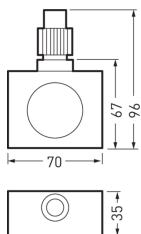

2390 HF Sensor

TOC: 7641200

Produktbeschreibung

Mit integriertem HF-Bewegungssensor. Zubehör für die Baureihe 2390. Als optionales Zubehör kann ein Bewegungssensor / Helligkeitssensor werkzeuglos mit dem Strahler kombiniert werden.

Produktmerkmale und Kenndaten

Leuchtenfarbe	RAL9005 Tiefschwarz
Länge-Netto	70 mm
Breite-Netto	35 mm
Höhe-Netto	100 mm
Gewicht	0,1 kg

Für mehr Nachhaltigkeit im Tagesgeschäft

Neue
Verpackung

CO₂ OPTIMIERT