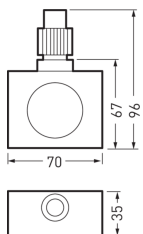

2390 HF Sensor

TOC: 7641200

Produktbeschreibung

Mit integriertem HF-Bewegungssensor. Zubehör für die Baureihe 2390. Als optionales Zubehör kann ein Bewegungssensor / Helligkeitssensor werkzeuglos mit dem Strahler kombiniert werden.

Produktmerkmale und Kenndaten

Leuchtenfarbe	RAL9005 Tiefschwarz
Länge-Netto	70 mm
Breite-Netto	35 mm
Höhe-Netto	100 mm
Gewicht	0,1 kg

Für mehr Nachhaltigkeit im Tagesgeschäft

Neue
Verpackung

CO₂ OPTIMIERT