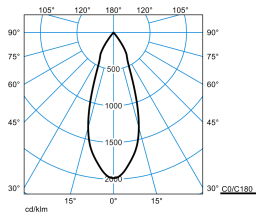

**Produktmerkmale und Kenndaten**

<b>Leuchtentyp</b>	Geräteträger für Lichtbandsystem 78 E-Line Pro.
<b>Montageart</b>	Anbau Abhängen
<b>Leuchtenoptik</b>	Optisches System mit 3D Facettenreflektor,
<b>Lichtverteilungskurve</b>	Flood (FL)
<b>FWHM</b>	37,20 °
<b>Light Engine</b>	Normalprodukt
<b>Farbtemperatur</b>	2700 K
<b>Bemessungslichtstrom</b>	3255 lm
<b>Anschlussleistung</b>	36,00 W
<b>Lichtausbeute</b>	90 lm/W
<b>Bemessungslebensdauer</b>	L80 (25 °C) = 50.000 h
<b>Farbwiedergabeindex</b>	95
<b>Farbtoleranz</b>	2 SDCM
<b>Photobiologische Klasse</b>	Gruppe 1 - geringes Risiko
<b>Leuchtenfarbe</b>	RAL9016 Verkehrsweiß
<b>Leuchtenkörper</b>	Geräteträger aus Stahlblech.
<b>Elektrische Ausführung</b>	Mit elektronischem Betriebsgerät, digital dimmbar (DALI).
<b>DALI-2-Standard EN 62386</b>	Ja
<b>Anschlussart</b>	Steckklemme
<b>Anzahl Dali Adressen</b>	1
<b>Dimmbereich</b>	1 - 100 %
<b>Bemessungsspannung</b>	220 - 240 V
<b>Bemessungsfrequenz</b>	50/60 Hz
<b>Klirrfaktor (THD) &lt; %</b>	14 %
<b>Schutzart</b>	IP20
<b>Schutzart Raumseitig</b>	IP20
<b>Schutzart Lampenraum</b>	IP20
<b>Schutzklasse</b>	I
<b>Schlagfestigkeit IK</b>	IK00
<b>Glühdrahtbeständigkeit</b>	960 °C
<b>Umgebungstemperatur</b>	25 °C
<b>Max. Leuchten an B10</b>	38
<b>Max. Leuchten an B16</b>	60
<b>Max. Leuchten an C10</b>	38
<b>Max. Leuchten an C16</b>	60
<b>Länge-Netto</b>	368 mm
<b>Breite-Netto</b>	91 mm
<b>Höhe-Netto</b>	162 mm
<b>Gewicht</b>	1,1 kg

**Lichtverteilungskurven**

**E-Line PRO 78 BV G2 RF-FL 35-BF M54 ETDD 01 Blank**

UGR I = 19,4  
 UGR q = 19,4  
 DIN 5040: A80  
 UTE: 0.91 A  
 DLOR: 100 %  
 ULOR: 0 %  
 CEN Flux Code: 100 100 100 100 91