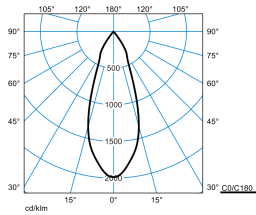

**Lichtverteilungskurven**

**E-Line PRO 78 BV G2 RF-FL 35-BF M54 ETDD 01 Blank**

UGR I = 19,4  
 UGR q = 19,4  
 DIN 5040: A80  
 UTE: 0.91 A  
 DLOR: 100 %  
 ULOR: 0 %  
 CEN Flux Code: 100 100 100 100 91