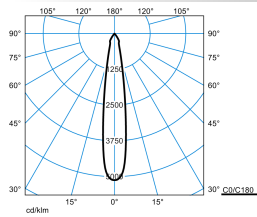

Produktmerkmale und Kenndaten

Leuchtentyp	Geräteträger für Lichtbandsystem 78 E-Line Pro.
Montageart	Anbau/Abhängen
Leuchtenoptik	Optisches System mit 3D Facettenreflektor,
Lichtverteilungskurve	Spot (SP)
FWHM	17 °
Light Engine	Normalprodukt
Bemessungslichtstrom	1430 lm
Anschlussleistung	19,00 W
Lichtausbeute	75 lm/W
Bemessungslebensdauer	L80 (25 °C) = 50.000 h
Farbtoleranz	2 SDCM
Photobiologische Klasse	Gruppe 1 - geringes Risiko
Leuchtenfarbe	RAL9006 Weißaluminium
Leuchtenkörper	Geräteträger aus Stahlblech.
Elektrische Ausführung	Mit elektronischem Betriebsgerät, schaltbar.
Leitungsquerschnitt	2,50 mm ²
Anschlussart	Steckklemme
Bemessungsspannung	220 - 240 V
Bemessungsfrequenz	50/60 Hz
Klirrfaktor (THD) < %	14 %
Schutzart	IP20
Schutzart Raumseitig	IP20
Schutzart Lampenraum	IP20
Schutzklasse	I
Schlagfestigkeit IK	IK00
Glühdrahtbeständigkeit	960 °C
Umgebungstemperatur	25 °C
Max. Leuchten an B10	27
Max. Leuchten an B16	43
Max. Leuchten an C10	45
Max. Leuchten an C16	71
Länge-Netto	368 mm
Breite-Netto	91 mm
Höhe-Netto	162 mm
Gewicht	1,1 kg

Lichtverteilungskurven

E-Line PRO 78 BV G2 RF-SP 15-M M52 ET 03 Blank

UGR I = 15,6
 UGR q = 15,6
 DIN 5040: A80
 UTE: 0.87 A
 DLOR: 100 %
 ULOR: 0 %
 CEN Flux Code: 100 100 100 100 87

E-Line PRO 78 BV G2 RF-SP 15-M M52 ET 03 03