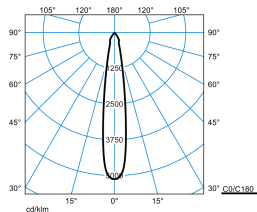

Produktmerkmale und Kenndaten

Leuchtentyp	Geräteträger für Lichtbandsystem 78 E-Line Pro.
Montageart	Anbau/Abhängen
Leuchtenoptik	Optisches System mit 3D Facettenreflektor,
Lichtverteilungskurve	Spot (SP)
FWHM	17 °
Light Engine	Normalprodukt
Bemessungslichtstrom	1430 lm
Anschlussleistung	19,00 W
Lichtausbeute	75 lm/W
Bemessungslebensdauer	L80 (25 °C) = 50.000 h
Farbtoleranz	2 SDCM
Photobiologische Klasse	Gruppe 1 - geringes Risiko
Leuchtenfarbe	RAL9006 Weißaluminium
Leuchtenkörper	Geräteträger aus Stahlblech.
Elektrische Ausführung	Mit elektronischem Betriebsgerät, schaltbar.
Leitungsquerschnitt	2,50 mm ²
Anschlussart	Steckklemme
Bemessungsspannung	220 - 240 V
Bemessungsfrequenz	50/60 Hz
Klirrfaktor (THD) < %	14 %
Schutzart	IP20
Schutzart Raumseitig	IP20
Schutzart Lampenraum	IP20
Schutzklasse	I
Schlagfestigkeit IK	IK00
Glühdrahtbeständigkeit	960 °C
Umgebungstemperatur	25 °C
Max. Leuchten an B10	27
Max. Leuchten an B16	43
Max. Leuchten an C10	45
Max. Leuchten an C16	71
Länge-Netto	368 mm
Breite-Netto	91 mm
Höhe-Netto	162 mm
Gewicht	1,1 kg

Lichtverteilungskurven

E-Line PRO 78 BV G2 RF-SP 15-M M52 ET 03 Blank

UGR I = 15,6
 UGR q = 15,6
 DIN 5040: A80
 UTE: 0.87 A
 DLOR: 100 %
 ULOR: 0 %
 CEN Flux Code: 100 100 100 100 87

E-Line PRO 78 BV G2 RF-SP 15-M M52 ET 03 03