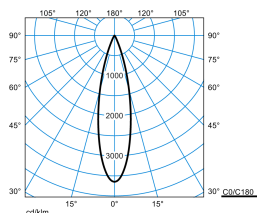

E-Line PRO 78 Lentyp L-MF 20-840 M35 ET 05 05

UGR I = 9,6
UGR q = 9,6
DIN 5040: A80
UTE: 0.83 A
DLOR: 83 %
ULOR: 0 %
CEN Flux Code: 98 100 100 100 83

Accessoires commercialisés

Article	Description
078 Ks 05 8497900	Embout frontal comme terminaison d'une application de ligne continue d'une ligne E-Line PRO IP20. En plastique, noir.
078 BL L37 05 8479900	Plaque de recouvrement pour la ligne E-Line Pro système de ligne continue. En PVC. Couleur noir (similaire à RAL 9005). Longueur 368,5 mm.
078 BL L75 05 8480200	Plaque de recouvrement pour la ligne E-Line Pro système de ligne continue. En PVC. Couleur noir (similaire à RAL 9005). Longueur 737 mm.
078 BL L112 05 8480500	Plaque de recouvrement pour la ligne E-Line Pro système de ligne continue. En PVC. Couleur noir (similaire à RAL 9005). Longueur 1106 mm.
078 BL L150 05 8480800	Plaque de recouvrement pour la ligne E-Line Pro système de ligne continue. En PVC. Couleur noir (similaire à RAL 9005). Longueur 1475 mm.
078 BL L187 05 8481100	Plaque de recouvrement pour la ligne E-Line Pro système de ligne continue. En PVC. Couleur noir (similaire à RAL 9005). Longueur 1843 mm.
078 BL L225 05 8481400	Plaque de recouvrement pour la ligne E-Line Pro système de ligne continue. En PVC. Couleur noir (similaire à RAL 9005). Longueur 2213 mm.
078IP50 BL-M 5-pol L37 05 8338600	Plaque de recouvrement pour la ligne E-Line Pro système de ligne continue. En tôle d'acier. Couleur noir (similaire à RAL 9005). Longueur 368 mm.
078IP50 BL-M 5-pol L75 05 8338700	Plaque de recouvrement pour la ligne E-Line Pro système de ligne continue. En tôle d'acier. Couleur noir (similaire à RAL 9005). Longueur 737 mm.
078IP50 BL-M 5-pol L112 05 8338800	Plaque de recouvrement pour la ligne E-Line Pro système de ligne continue. En tôle d'acier. Couleur noir (similaire à RAL 9005). Longueur 1106 mm.
078IP50 BL-M 5-pol L150 05 8338900	Plaque de recouvrement pour la ligne E-Line Pro système de ligne continue. En tôle d'acier. Couleur noir (similaire à RAL 9005). Longueur 1474 mm.
078IP50 BL-M 5-pol L187 05 8339000	Plaque de recouvrement pour la ligne E-Line Pro système de ligne continue. En tôle d'acier. Couleur noir (similaire à RAL 9005). Longueur 1843 mm.