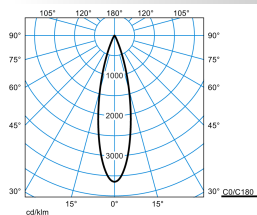

courbes photométriques

E-Line PRO 78 Lentyp L-MF 20-840 M35 ET 05 Blank

UGR I = 9,6
UGR q = 9,6
DIN 5040: A80
UTE: 0.83 A
DLOR: 83 %
ULOR: 0 %
CEN Flux Code: 98 100 100 100 83