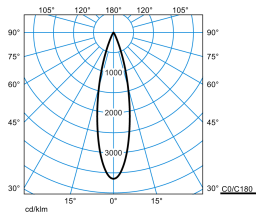

E-Line PRO 78 Lentyp L-MF 30-EC M39 ET 05 Blank

UGR I = 10,7
UGR q = 10,7
DIN 5040: A80
UTE: 0.83 A
DLOR: 83 %
ULOR: 0 %
CEN Flux Code: 98 100 100 100 83

Accessoires commercialisés

Article	Description
078 Ks 05 8497900	Embout frontal comme terminaison d'une application de ligne continue d'une ligne E-Line PRO IP20. En plastique, noir.
078 BL L37 05 8479900	Plaque de recouvrement pour la ligne E-Line Pro système de ligne continue. En PVC. Couleur noir (similaire à RAL 9005). Longueur 368,5 mm.
078 BL L75 05 8480200	Plaque de recouvrement pour la ligne E-Line Pro système de ligne continue. En PVC. Couleur noir (similaire à RAL 9005). Longueur 737 mm.
078 BL L112 05 8480500	Plaque de recouvrement pour la ligne E-Line Pro système de ligne continue. En PVC. Couleur noir (similaire à RAL 9005). Longueur 1106 mm.
078 BL L150 05 8480800	Plaque de recouvrement pour la ligne E-Line Pro système de ligne continue. En PVC. Couleur noir (similaire à RAL 9005). Longueur 1475 mm.
078 BL L187 05 8481100	Plaque de recouvrement pour la ligne E-Line Pro système de ligne continue. En PVC. Couleur noir (similaire à RAL 9005). Longueur 1843 mm.
078 BL L225 05 8481400	Plaque de recouvrement pour la ligne E-Line Pro système de ligne continue. En PVC. Couleur noir (similaire à RAL 9005). Longueur 2213 mm.
078IP50 BL-M 5-pol L37 05 8338600	Plaque de recouvrement pour la ligne E-Line Pro système de ligne continue. En tôle d'acier. Couleur noir (similaire à RAL 9005). Longueur 368 mm.
078IP50 BL-M 5-pol L75 05 8338700	Plaque de recouvrement pour la ligne E-Line Pro système de ligne continue. En tôle d'acier. Couleur noir (similaire à RAL 9005). Longueur 737 mm.
078IP50 BL-M 5-pol L112 05 8338800	Plaque de recouvrement pour la ligne E-Line Pro système de ligne continue. En tôle d'acier. Couleur noir (similaire à RAL 9005). Longueur 1106 mm.
078IP50 BL-M 5-pol L150 05 8338900	Plaque de recouvrement pour la ligne E-Line Pro système de ligne continue. En tôle d'acier. Couleur noir (similaire à RAL 9005). Longueur 1474 mm.
078IP50 BL-M 5-pol L187 05 8339000	Plaque de recouvrement pour la ligne E-Line Pro système de ligne continue. En tôle d'acier. Couleur noir (similaire à RAL 9005). Longueur 1843 mm.