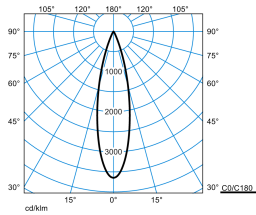

courbes photométriques

E-Line PRO 78 Lentyp L-MF 30-EC M39 ET 05 05

UGR I = 10,7
UGR q = 10,7
DIN 5040: A80
UTE: 0.83 A
DLOR: 83 %
ULOR: 0 %
CEN Flux Code: 98 100 100 100 83