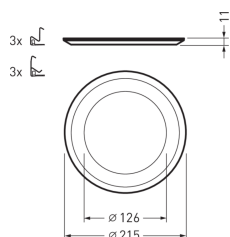

2325 G3 C05 SP 200

TOC: 8120600

CE

Descripción del producto

Placa de saneamiento, para el recubrimiento de los recortes de techo existentes en aplicaciones de saneamiento. Para downlights redondos de la serie 2325 G3 C05... . Para recortes de techo Ø 160 -200 mm.

Características del producto y datos característicos

Altura net	20 mm
Diámetro exterior	215 mm
Peso	0,1 kg

Para una mayor sostenibilidad en el día a día.

Nuevo
embalaje

OPTIMIZADOS
EN CUANTO A CO₂

SIN PLÁSTICO